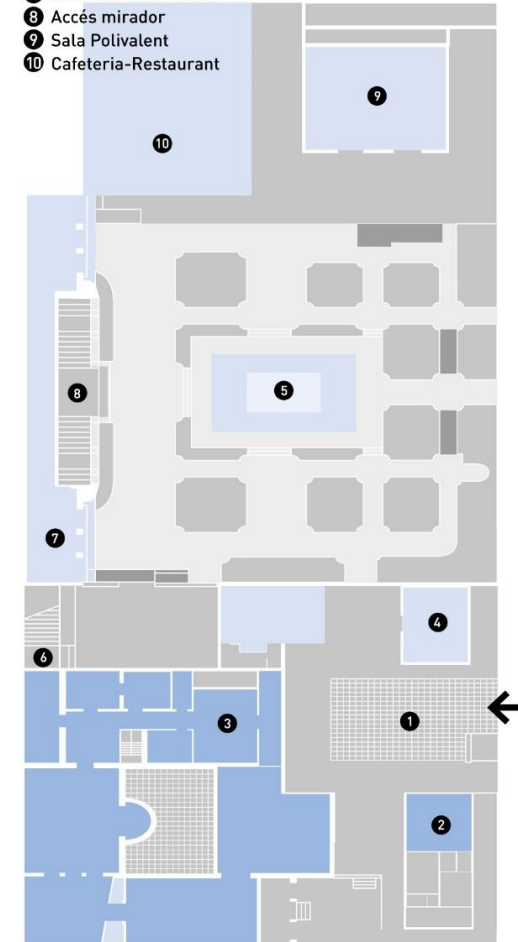

PLÀNOLS MUSEU PAU CASALS

- | | |
|---------------------------------|-----------------------------|
| 1 El naixement d'una vocació | 11 La vida a Prada |
| 2 Els anys de formació | 12 El desencís i el silenci |
| 3 Somnis i inquietuds | 13 Els Festivals de Prada |
| 4-5 El triomf internacional | 14 Puerto Rico |
| 6 El lleure | 15 La projecció universal |
| 7-8 Pau Casals: músic universal | 16 <i>El pessebre</i> |
| 9 La Guerra Civil | 17 La lluita per la pau |
| 10 L'exili | |

PLÀNOL CASA-MUSEU

- 1 Pati d'entrada
- 2 Recepció i botiga
- 3 Casa-Museu
- 4 wc
- 5 Jardí
- 6 Accés mirador
- 7 Galeria d'escultures
- 8 Accés mirador
- 9 Sala Polivalent
- 10 Cafeteria-Restaurant

PLÀNOL GENERAL