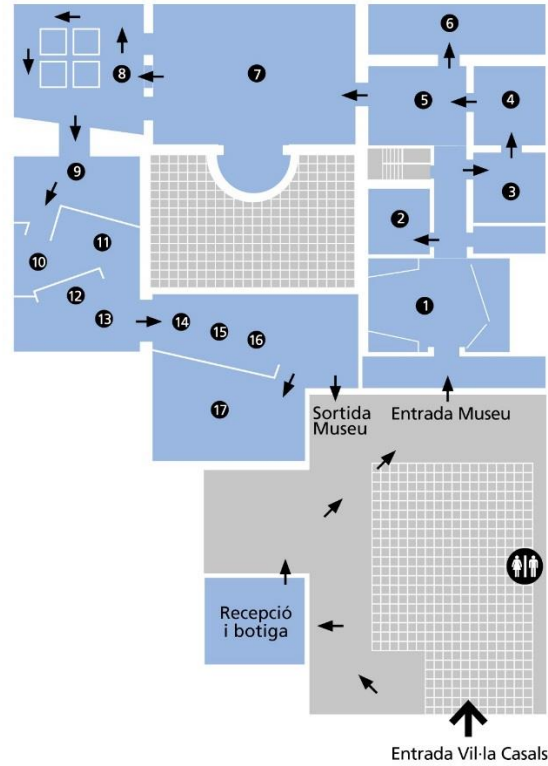

PLÀNOLS MUSEU PAU CASALS

- | | |
|---------------------------------|-----------------------------|
| 1 El naixement d'una vocació | 11 La vida a Prada |
| 2 Els anys de formació | 12 El desencís i el silenci |
| 3 Somnis i inquietuds | 13 Els Festivals de Prada |
| 4-5 El triomf internacional | 14 Puerto Rico |
| 6 El lleure | 15 La projecció universal |
| 7-8 Pau Casals: músic universal | 16 <i>El pessebre</i> |
| 9 La Guerra Civil | 17 La lluita per la pau |
| 10 L'exili | |

PLÀNOL CASA-MUSEU

- 1 Pati d'entrada
- 2 Recepció i botiga
- 3 Casa-Museu
- 4 wc
- 5 Jardí
- 6 Accés mirador
- 7 Galeria d'escultures
- 8 Accés mirador
- 9 Sala Polivalent
- 10 Cafeteria-Restaurant

PLÀNOL GENERAL